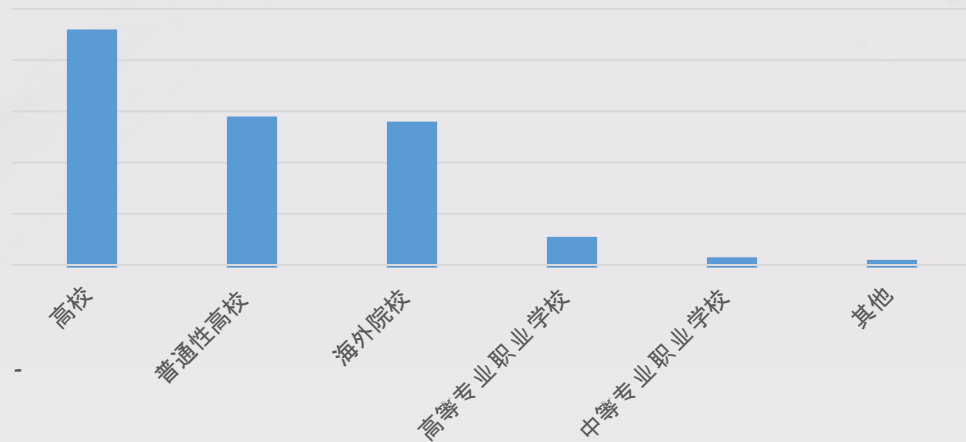

企 校园招聘主要面向的院校